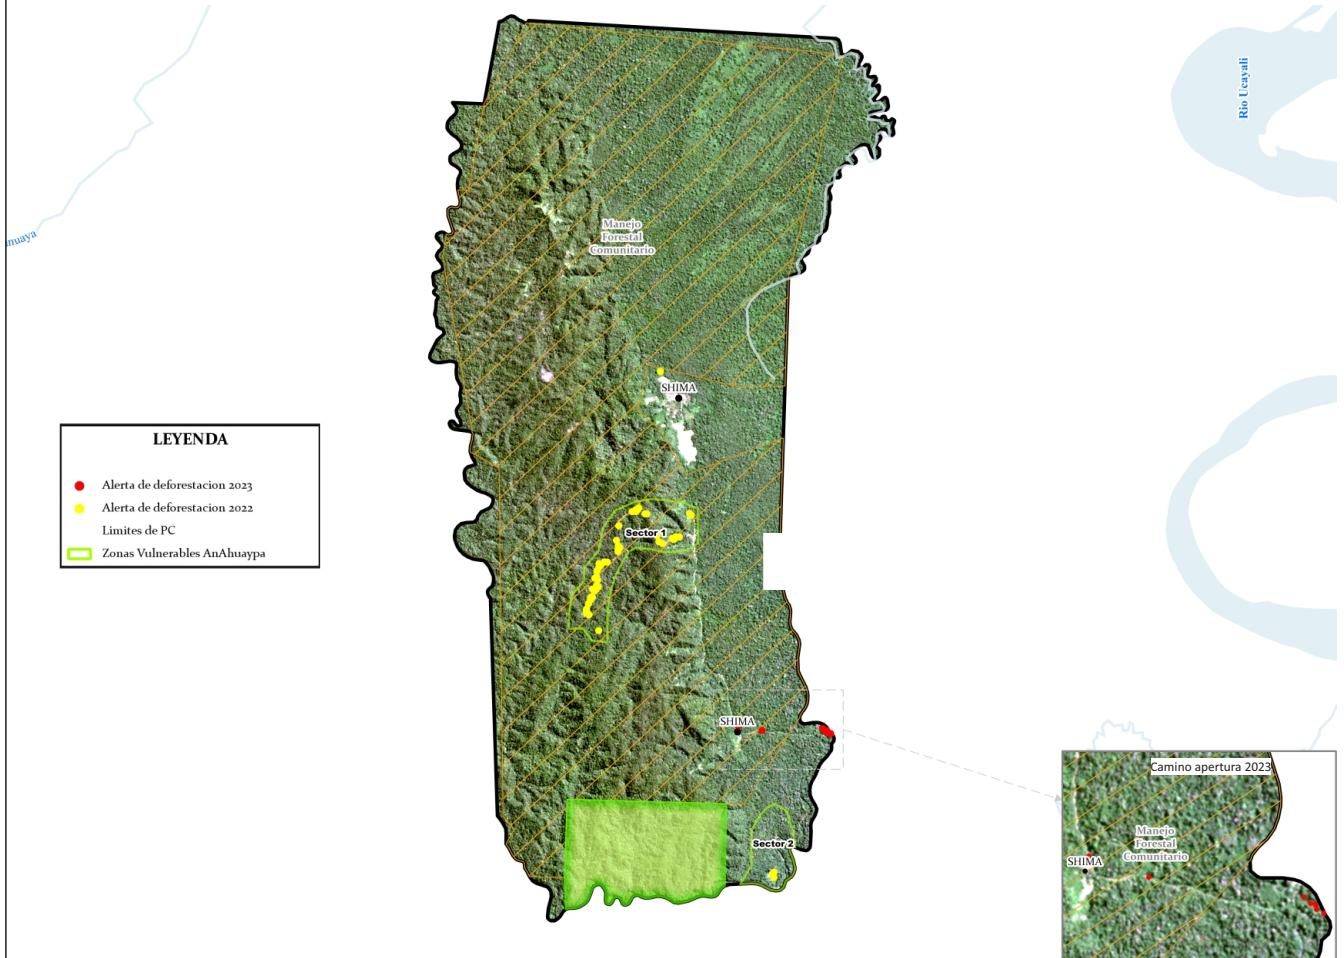

Mapa histórico de Deforestación del 2001 al 2023

COMUNIDAD NATIVA SHIMA

01 de noviembre del 2023

PRINCIPALES HALLAZGOS SOBRE LA DEFORESTACIÓN

Dentro del Territorio de la Comunidad Nativa Shima para el año 2022 se deforestó 7.02 hectáreas de bosque y 0.78 hectáreas para el año 2023. En el Presente, en su territorio cuentan 94.52 % de bosque.

Para el año 2023 y 2022 no se identificó deforestación dentro del área de uso comunal.

Este documento es producido por la Organización Regional AIDSESP Ucayali (ORAU), a través de su proyecto “Mejorar las Capacidades Técnicas de la Red de Monitoreo Regional Indígena de Delitos Ambientales del Departamento Ucayali” que se realiza con el apoyo del Proyecto PREVENIR de la Agencia de los Estados Unidos para el Desarrollo Internacional - USAID. Este documento es posible gracias al apoyo del Pueblo de los Estados Unidos de América, a través de USAID. Su contenido es responsabilidad Exclusiva de sus autores y no refleja necesariamente el punto de vista de USAID o el Gobierno de los EE. UU.