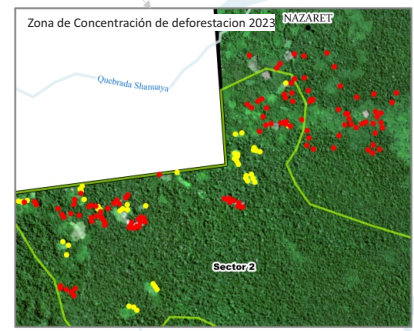

Mapa histórico de Deforestación del 2001 al 2023

COMUNIDAD NATIVA NUEVO PARAÍSO

01 de noviembre del 2023

LEYENDA

- Alerta de deforestación 2023
- Alerta de deforestación 2022
- Límites de PC
- Zonas Vulnerables Anahuaypa

PRINCIPALES HALLAZGOS SOBRE LA DEFORESTACIÓN

Dentro del Territorio de la Comunidad Nativa Nuevo Paraíso para el año 2022 se deforestó 20.10 hectáreas de bosque y 83.20 hectáreas para el año 2023. En el Presente, La Comunidad cuenta con una superficie del 91.41 % de bosque.

En el año 2023 sólo dentro del área de uso comunal se deforestó 72.60 hectáreas y 11.60 hectáreas para el 2022, ubicados dentro del sector 2.

Este documento es producido por la Organización Regional AIDSESP Ucayali (ORAU), a través de su proyecto “Mejorar las Capacidades Técnicas de la Red de Monitoreo Regional Indígena de Delitos Ambientales del Departamento Ucayali” que se realiza con el apoyo del Proyecto PREVENIR de la Agencia de los Estados Unidos para el Desarrollo Internacional - USAID. Este documento es posible gracias al apoyo del Pueblo de los Estados Unidos de América, a través de USAID. Su contenido es responsabilidad Exclusiva de sus autores y no refleja necesariamente el punto de vista de USAID o el Gobiernos de los EE. UU.