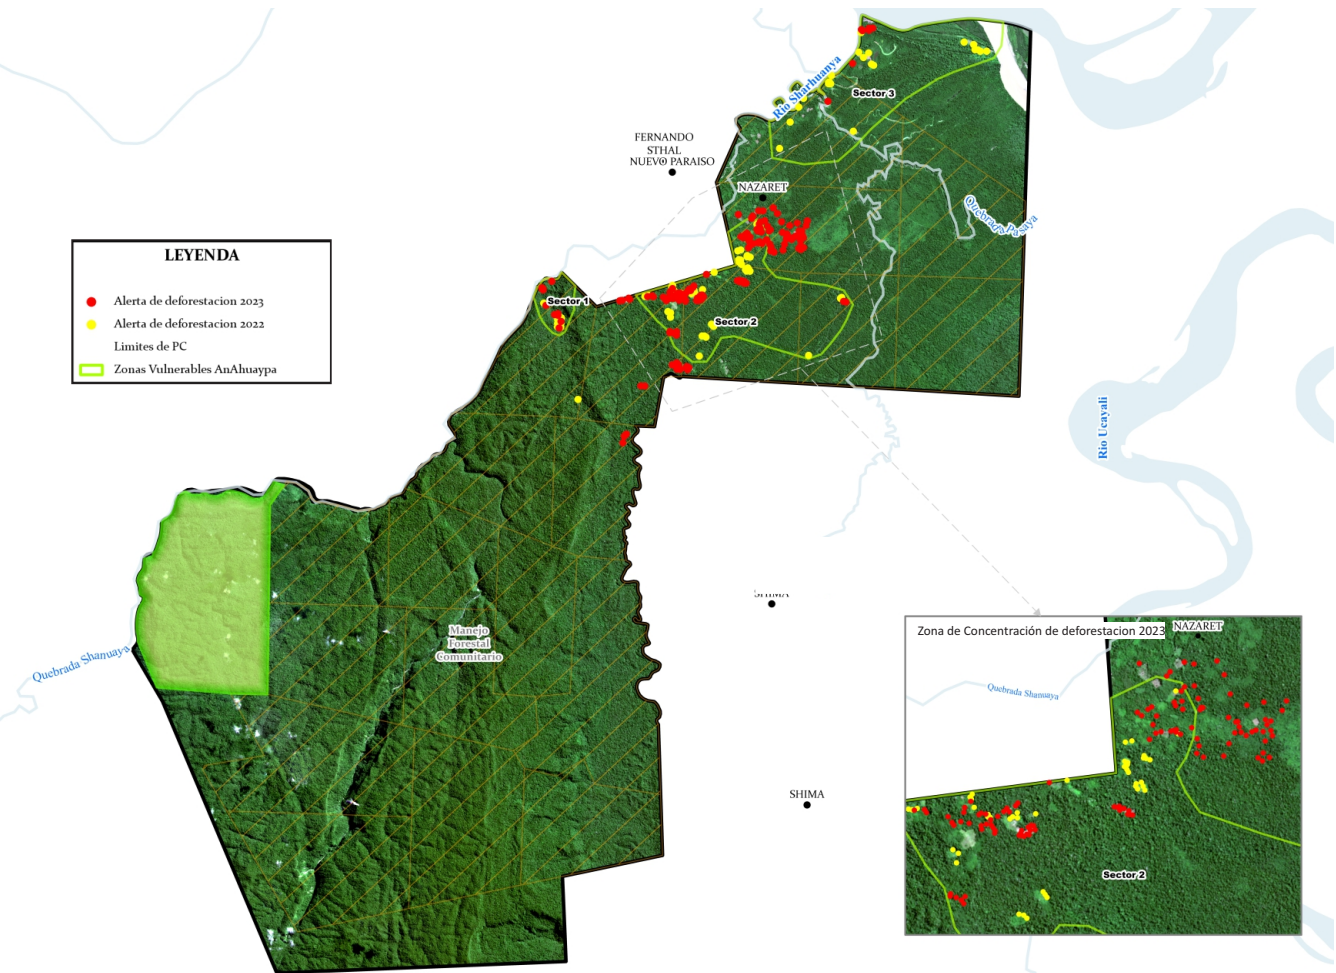

Mapa histórico de Deforestación del 2001 al 2023

COMUNIDAD NATIVA NUEVO PARAÍSO

01 de noviembre del 2023

LEYENDA

- Alerta de deforestación 2023
- Alerta de deforestación 2022
- Límites de PC
- Zonas Vulnerables Anahuaypa

PRINCIPALES HALLAZGOS SOBRE LA DEFORESTACIÓN

Dentro del Territorio de la Comunidad Nativa Nuevo Paraíso para el año 2022 se deforestó 20.10 hectáreas de bosque y 83.20 hectáreas para el año 2023. En el Presente, La Comunidad cuenta con una superficie del 91.41 % de bosque.

En el año 2023 sólo dentro del área de uso comunal se deforestó 72.60 hectáreas y 11.60 hectáreas para el 2022, ubicados dentro del sector 2.

Este documento es producido por la Organización Regional AIDSESP Ucayali (ORAU), a través de su proyecto “Mejorar las Capacidades Técnicas de la Red de Monitoreo Regional Indígena de Delitos Ambientales del Departamento Ucayali” que se realiza con el apoyo del Proyecto PREVENIR de la Agencia de los Estados Unidos para el Desarrollo Internacional - USAID. Este documento es posible gracias al apoyo del Pueblo de los Estados Unidos de América, a través de USAID. Su contenido es responsabilidad Exclusiva de sus autores y no refleja necesariamente el punto de vista de USAID o el Gobiernos de los EE. UU.