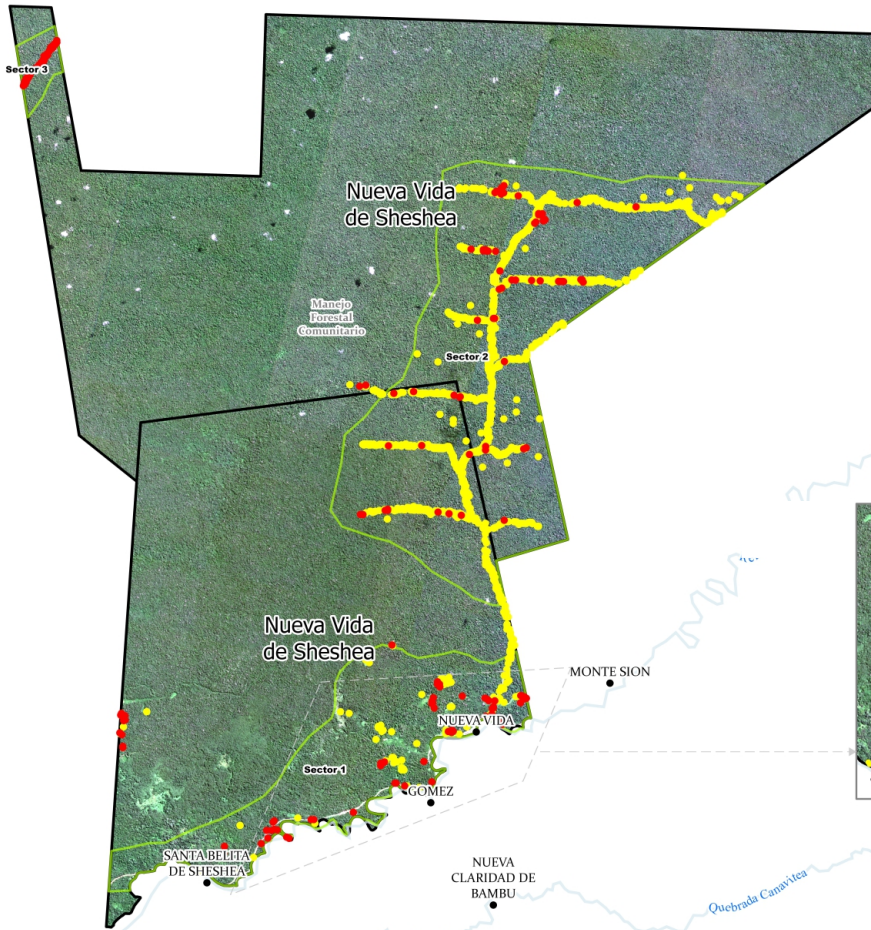

IMENKO TSIROTI INFORMA

Boletín de Monitoreo Satelital

Mapa histórico de Deforestación del 2001 al 2023

COMUNIDAD NATIVA NUEVA VIDA DE SHESHEA

01 de noviembre del 2023

LEYENDA	
●	Alerta de deforestación 2023
●	Alerta de deforestación 2022
	Límites de PC
	Zonas Vulnerables Anahuypa

PRINCIPALES HALLAZGOS SOBRE LA DEFORESTACIÓN

Dentro del Territorio de la Comunidad Nueva Vida de Sheshea para el año 2022 se deforestó 191.98 hectáreas de bosque y 32.78 hectáreas para el año 2023. En el Presente, La Comunidad cuenta con una superficie del 97.31 % de bosque.

En el año 2023 sólo dentro del área de uso comunal se deforestó 16.90 hectáreas y 27.50 hectáreas para el 2022, ubicados dentro del sector 1.

Este documento es producido por la Organización Regional AIDSESP Ucayali (ORAU), a través de su proyecto “Mejorar las Capacidades Técnicas de la Red de Monitoreo Regional Indígena de Delitos Ambientales del Departamento Ucayali” que se realiza con el apoyo del Proyecto PREVENIR de la Agencia de los Estados Unidos para el Desarrollo Internacional - USAID. Este documento es posible gracias al apoyo del Pueblo de los Estados Unidos de América, a través de USAID. Su contenido es responsabilidad Exclusiva de sus autores y no refleja necesariamente el punto de vista de USAID o el Gobiernos de los EE. UU.