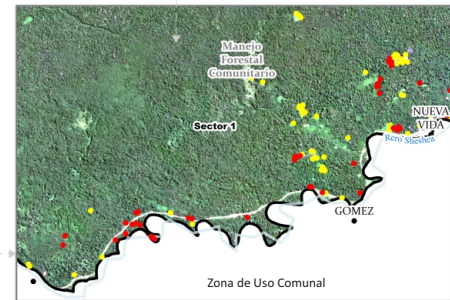

IMENKO TSIROTI INFORMA

Boletín de Monitoreo Satelital

Mapa histórico de Deforestación del 2001 al 2023

COMUNIDAD NATIVA NUEVA VIDA DE SHESHEA

01 de noviembre del 2023

LEYENDA	
●	Alerta de deforestación 2023
●	Alerta de deforestación 2022
	Límites de PC
	Zonas Vulnerables Anahuypa

PRINCIPALES HALLAZGOS SOBRE LA DEFORESTACIÓN

Dentro del Territorio de la Comunidad Nueva Vida de Sheshea para el año 2022 se deforestó 191.98 hectáreas de bosque y 32.78 hectáreas para el año 2023. En el Presente, La Comunidad cuenta con una superficie del 97.31 % de bosque.

En el año 2023 sólo dentro del área de uso comunal se deforestó 16.90 hectáreas y 27.50 hectáreas para el 2022, ubicados dentro del sector 1.

Este documento es producido por la Organización Regional AIDSESP Ucayali (ORAU), a través de su proyecto “Mejorar las Capacidades Técnicas de la Red de Monitoreo Regional Indígena de Delitos Ambientales del Departamento Ucayali” que se realiza con el apoyo del Proyecto PREVENIR de la Agencia de los Estados Unidos para el Desarrollo Internacional - USAID. Este documento es posible gracias al apoyo del Pueblo de los Estados Unidos de América, a través de USAID. Su contenido es responsabilidad Exclusiva de sus autores y no refleja necesariamente el punto de vista de USAID o el Gobiernos de los EE. UU.